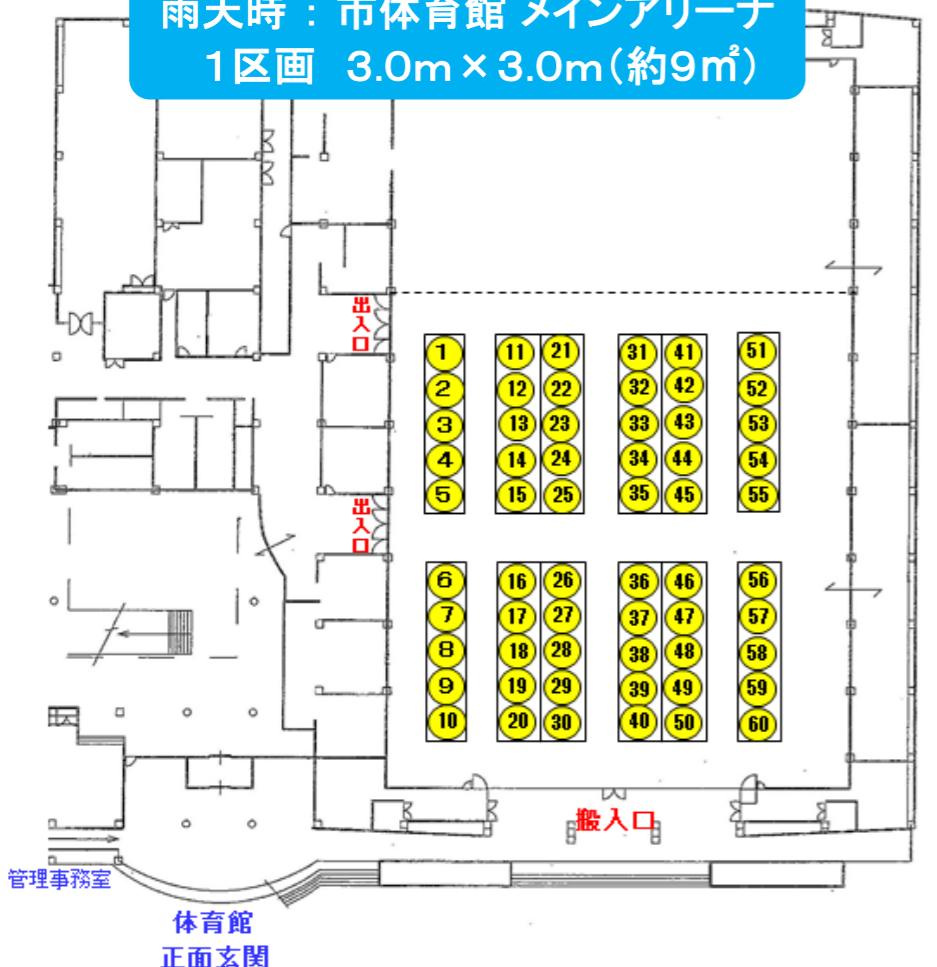

晴天時：中央広場
1区画 3.5m×3.5m(約12㎡)

一般駐車場(空いているところに駐車してください)

雨天時：市体育館 メインアリーナ
1区画 3.0m×3.0m(約9㎡)

第6回 総合運動公園
ふれあい
マーケット

- * 区画番号は晴天時・雨天時ともに同じ番号となります。(晴天時と雨天時の番号を変えることはできません。)
- * 晴天時は車での搬入出はできません。一般駐車場から台車等で行ってください。(台車の貸し出しはありません。)
- * 雨天時の搬入出は当日の状況で誘導させていただきます。

！注意事項！ 下記区画内には高木・外灯・ベンチがあります。障害となる場合は、他区画をお選びください。

3 7 11 15 48 50 52 55 59 … 高木が立っています。
 10 38 45 …………… 公園外灯支柱が立っています。
 31 33 …………… ベンチがあります。