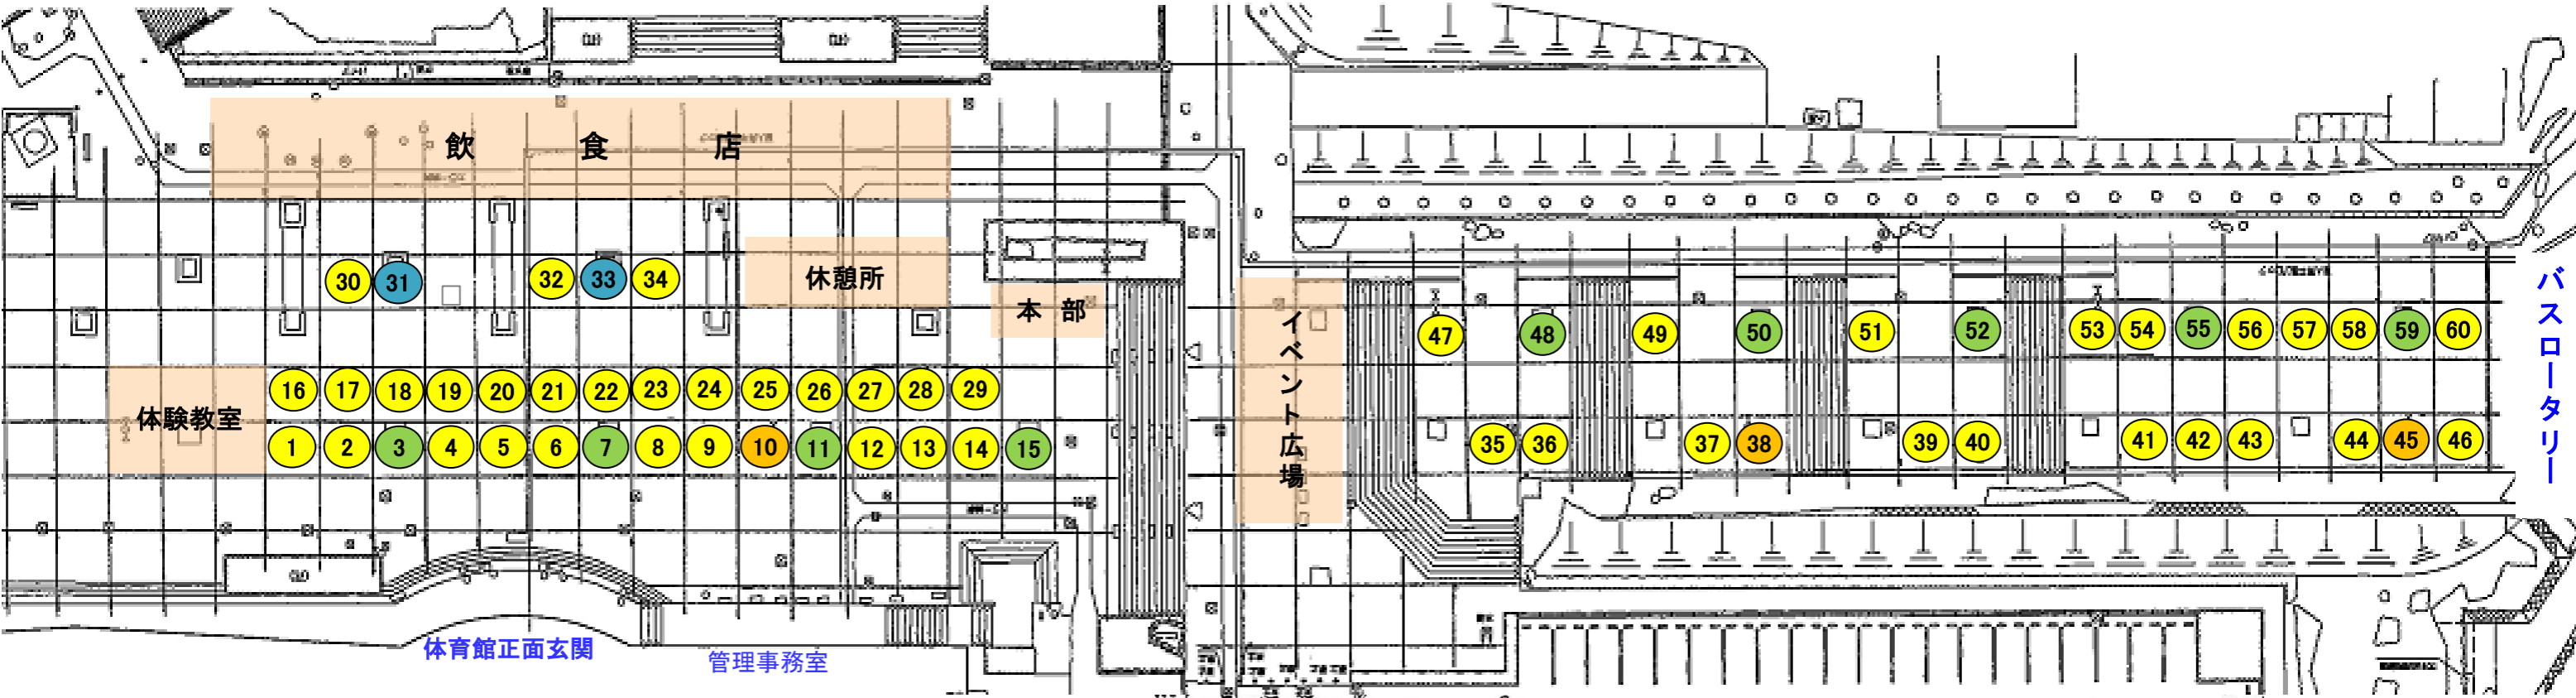

晴天時：中央広場
1区画 3.5m×3.5m(約12㎡)

一般駐車場(空いているところに駐車してください)

雨天時：市体育館 メインアリーナ
1区画 3.0m×3.0m(約9㎡)

第6回 総合運動公園
ふれあい
マーケット

- * 区画番号は晴天時・雨天時ともに同じ番号となります。(晴天時と雨天時の番号を変えることはできません。)
- * 晴天時は車での搬入出はできません。一般駐車場から台車等で行ってください。(台車の貸し出しはありません。)
- * 雨天時の搬入出は当日の状況で誘導させていただきます。

！注意事項！ 下記区画内には高木・外灯・ベンチがあります。障害となる場合は、他区画をお選びください。

3 7 11 15 48 50 52 55 59 … 高木が立っています。
 10 38 45 …………… 公園外灯支柱が立っています。
 31 33 …………… ベンチがあります。