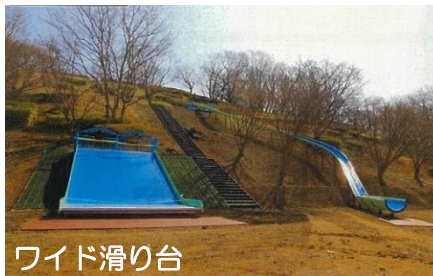

伊勢原市総合運動公園 子どもの広場

ブリッジなどのアスレチックとスライダーを組み合わせた大型複合遊具や滑り台などを設置しています。広場のまわりには木立ちが並び、東屋や木陰のベンチで休むこともできます。

■注意事項

- ・芝生内は、ペットの進入、散歩は禁止です。
- ・自転車、ランバイク、スケートボード等の滑走用具の使用は禁止です。
- ・危険な行為、危険物の持ち込み及び火気類の使用は禁止です。
- ・盗難、事故等は一切責任を負いませんのでご了承ください。
- ・その他、巡回を行っている管理者の指示に必ず従ってください。

土曜日・日曜日・祝日は混雑を避けるため整理券で入場管理します。

9:30～12:45の回は 9:20～
13:00～16:15の回は12:50～

整理券を配布します。

大型複合遊具

乳幼児用遊具

健康遊具

ワイド滑り台

ロング滑り台