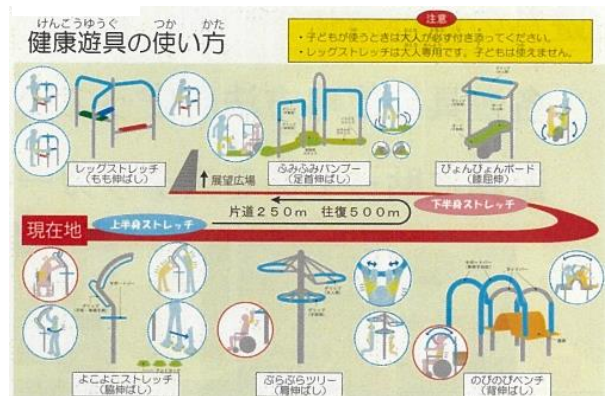

伊勢原市総合運動公園 子どもの広場

ブリッジなどのアスレチックとスライダーを組み合わせた大型複合遊具や滑り台などを設置しています。広場のまわりには木立ちが並び、東屋や木陰のベンチで休むこともできます。

■注意事項

- ・芝生内は、ペットの進入、散歩は禁止です。
- ・自転車、ランバイク、スケートボード等の滑走用具の使用は禁止です。
- ・危険な行為、危険物の持ち込み及び火気類の使用は禁止です。
- ・盗難、事故等は一切責任を負いませんのでご了承ください。
- ・その他、巡回を行っている管理者の指示に必ず従ってください。

■遊具の遊び方について

- ・各遊具の使用法を守って安全にご利用ください。遊具に貼ってあるステッカーや利用案内看板をご確認ください。
- ・ロング滑り台、ワイド滑り台は、滑り台が濡れている時、熱くなっている時など、利用を中止する場合がございます。

■ふわふわドームの利用時間

- ・利用時間 9:30～16:30（10月～3月は16:00まで）
 - ・利用休止期間 上記時間以外、月曜日（祝日除く）、年末年始（12/28～1/4）、悪天候時、天候不良等
- ※感染症対策のため、マスク着用、時間を区切って完全入替で運用します。（定員15名、5分間）

土曜日・日曜日・祝日は混雑を避けるため整理券で入場管理します。

9:30～12:45の回は 9:20～
13:00～16:15の回は12:50～

整理券を配布します。

大型複合遊具

乳幼児用遊具

健康遊具

ワイド滑り台

ロング滑り台