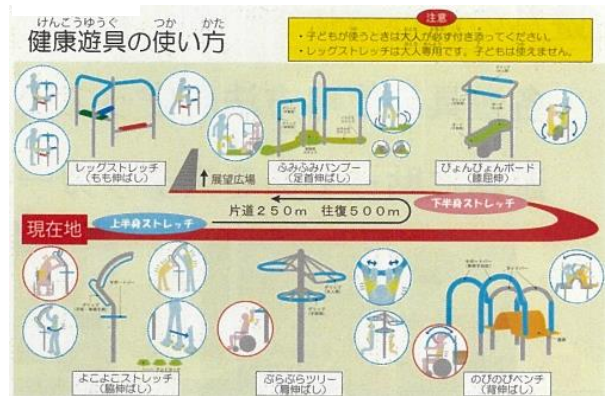

伊勢原市総合運動公園 子どもの広場

ブリッジなどのアスレチックとスライダーを組み合わせた大型複合遊具や滑り台などを設置しています。広場のまわりには木立ちが並び、東屋や木陰のベンチで休むこともできます。

■注意事項

- ・芝生内は、ペットの進入、散歩は禁止です。
- ・自転車、ランバイク、スケートボード等の滑走用具、ラジコンの使用は禁止です。
- ・危険な行為、危険物の持ち込み及び火気類の使用は禁止です。
- ・盗難、事故等は一切責任を負いませんのでご了承ください。
- ・その他、巡回を行っている管理者の指示に必ず従ってください。

■遊具の遊び方について

- ・各遊具の使用法を守って安全にご利用ください。遊具に貼ってあるステッカーや利用案内看板をご確認ください。
- ・ロング滑り台、ワイド滑り台は、滑り台が濡れている時、熱くなっている時など、利用を中止する場合がございます。

■ふわふわドームの利用について

- ・利用時間 9:30～16:30（10月～3月は16:00まで）
- ・利用休止期間 上記時間以外、月曜日（祝日除く）、年末年始（12/28～1/4）、悪天候時、天候不良等
- ・時間を区切って完全入替で運用します。（定員15名、10分間程度）
- ・間隔をあけて遊んでください。

土曜日・日曜日・祝日は混雑を避けるため整理券で入場管理します。

9:30～12:45の回は 9:20～
13:00～16:15の回は12:50～
整理券を配布します。

大型複合遊具

乳幼児用遊具

健康遊具

ワイド滑り台

ロング滑り台

アスレチック