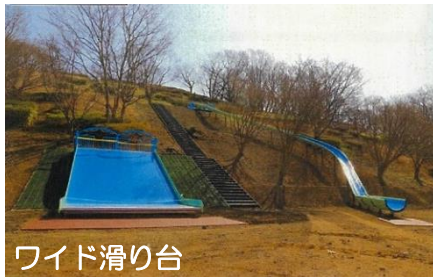

伊勢原市総合運動公園 子どもの広場

ブリッジなどのアスレチックとスライダーを組み合わせた大型複合遊具や滑り台などを設置しています。広場のまわりには木立ちが並び、東屋や木陰のベンチで休むこともできます。

■注意事項

- ・芝生内は、ペットの進入、散歩は禁止です。
- ・自転車、ランバイク、スケートボード等の滑走用具、ラジコンの使用は禁止です。
- ・危険な行為、危険物の持ち込み及び火気類の使用は禁止です。
- ・盗難、事故等は一切責任を負いませんのでご了承ください。
- ・その他、巡回を行っている管理者の指示に必ず従ってください。

■遊具の遊び方について

- ・各遊具の使用法を守って安全にご利用ください。遊具に貼ってあるステッカーや利用案内看板をご確認ください。
- ・ロング滑り台、ワイド滑り台は、滑り台が濡れている時、熱くなっている時など、利用を中止する場合がございます。

■ふわふわドームの利用について

- ・利用時間 9:30～16:30（10月～3月は16:00まで）
- ・利用休止期間 上記時間以外、月曜日（祝日除く）、年末年始（12/28～1/4）、悪天候時、天候不良等
- ・時間を区切って完全入替で運用します。（定員15名、10分間程度）
- ・間隔をあけて遊んでください。

土曜日・日曜日・祝日は混雑を避けるため整理券で入場管理します。

9:30～12:45の回は 9:20～
13:00～16:15の回は12:50～
整理券を配布します。

大型複合遊具

乳幼児用遊具

健康遊具

ワイド滑り台

ロング滑り台

アスレチック